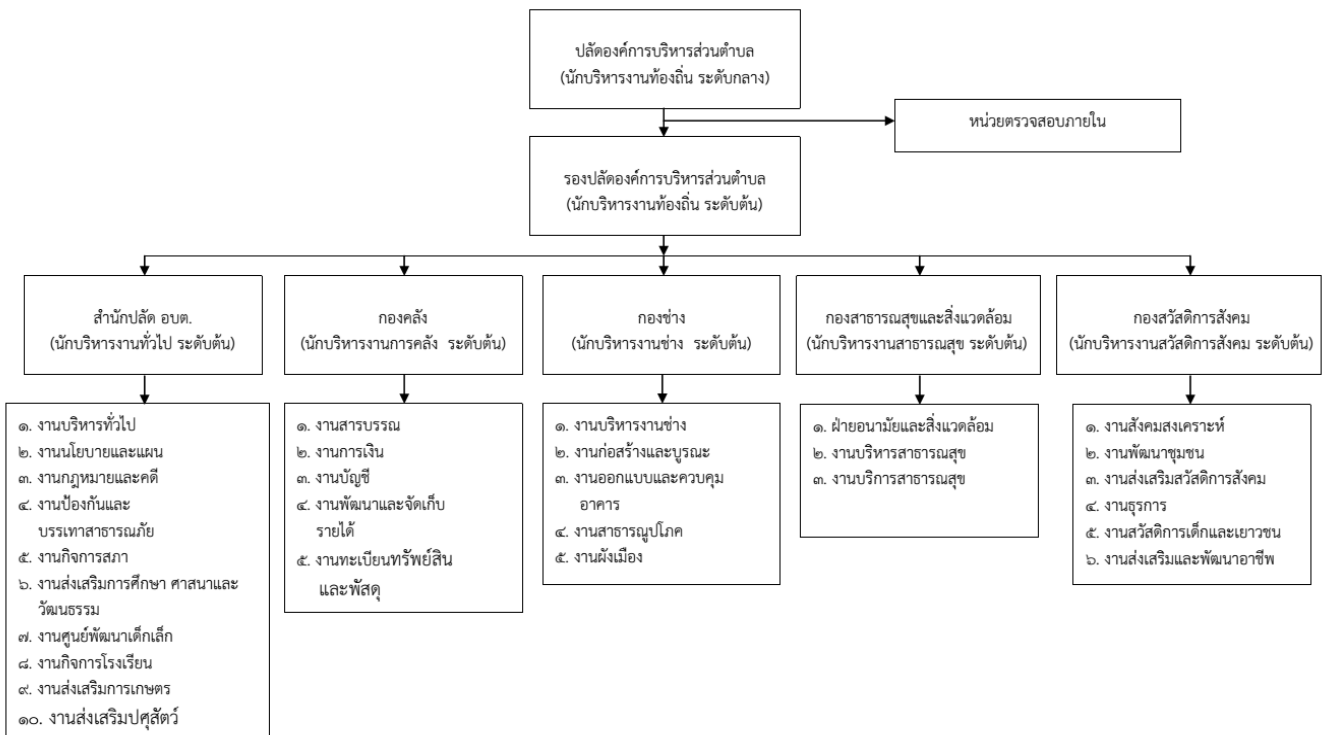

โครงสร้างองค์การบริหารส่วนตำบลนาพู่

แผนภูมิโครงสร้างการแบ่งส่วนราชการแนบท้ายประกาศองค์การบริหารส่วนตำบลนาพู่ อำเภอเพ็ญ จังหวัดอุดรธานี กรอบโครงสร้างส่วนราชการขององค์การบริหารส่วนตำบล

โครงสร้างองค์การบริหารส่วนตำบลนาพู่

แผนภูมิโครงสร้างการแบ่งส่วนราชการแนบท้ายประกาศองค์การบริหารส่วนตำบลนาพู่ อำเภอเพ็ญ จังหวัดอุดรธานี กรอบโครงสร้างส่วนราชการขององค์การบริหารส่วนตำบล